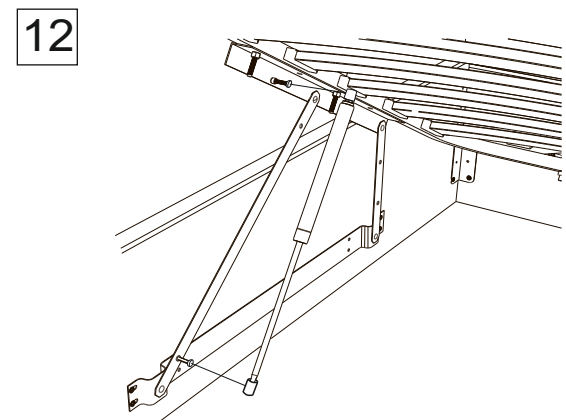

## Инструкция по сборке кровати UNO 2026 с подъемным механизмом

[www.sonum.ru](http://www.sonum.ru)

Фурнитура для установки подъемного механизма

1

2

3

4

### Инструмент:

Ключ гаечный, рулетка, ключ шестигранный, отвертка крестовая или шуруповерт (использовать на минимальной скорости вращения с минимальным крутящим моментом)