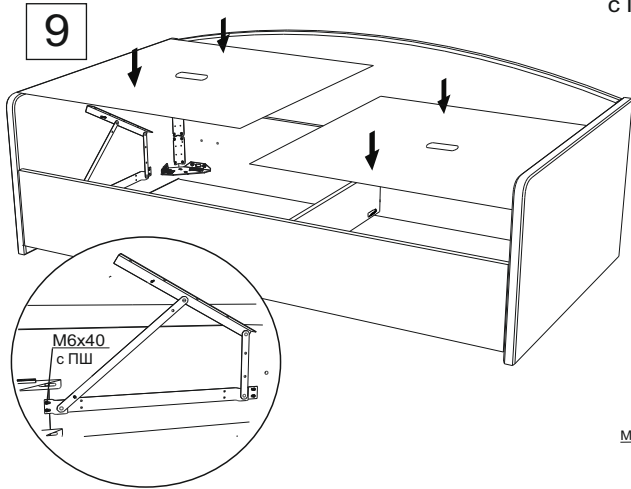

## Инструкция по сборке кровати UNO 2026 с подъемным механизмом

[www.sonum.ru](http://www.sonum.ru)

Фурнитура для установки подъемного механизма

1

2

3

4

### Инструмент:

Ключ гаечный, рулетка, ключ шестигранный, отвертка крестовая или шуруповерт (использовать на минимальной скорости вращения с минимальным крутящим моментом)