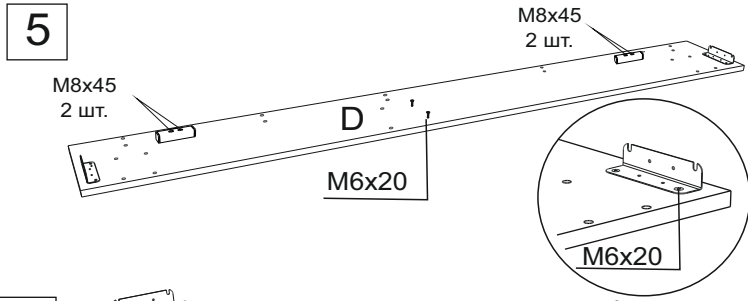

## Инструкция по сборке кровати UNO 2026 с подъемным механизмом

[www.sonum.ru](http://www.sonum.ru)

Фурнитура для установки подъемного механизма

1

2

3

4

### Инструмент:

Ключ гаечный, рулетка, ключ шестигранный, отвертка крестовая или шуруповерт (использовать на минимальной скорости вращения с минимальным крутящим моментом)