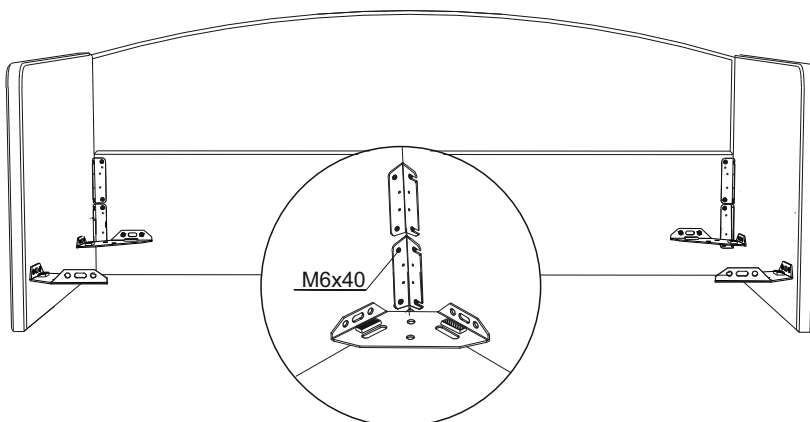

## Инструкция по сборке кровати UNO 2026 с подъемным механизмом

[www.sonum.ru](http://www.sonum.ru)

Фурнитура для установки подъемного механизма

1

2

3

4

### Инструмент:

Ключ гаечный, рулетка, ключ шестигранный, отвертка крестовая или шуруповерт (использовать на минимальной скорости вращения с минимальным крутящим моментом)