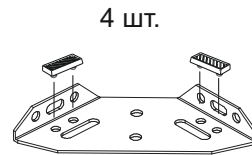

## Инструкция по сборке кровати UNO 2026 с подъемным механизмом

[www.sonum.ru](http://www.sonum.ru)

Фурнитура для установки подъемного механизма

1

2

3

4

### Инструмент:

Ключ гаечный, рулетка, ключ шестигранный, отвертка крестовая или шуруповерт (использовать на минимальной скорости вращения с минимальным крутящим моментом)