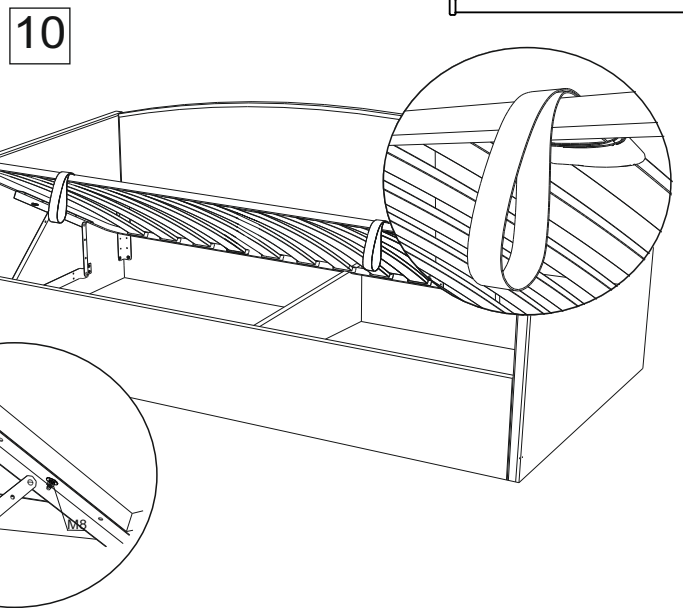

## Инструкция по сборке кровати UNO 2026 с подъемным механизмом

[www.sonum.ru](http://www.sonum.ru)

Фурнитура для установки подъемного механизма

1

2

3

4

### Инструмент:

Ключ гаечный, рулетка, ключ шестигранный, отвертка крестовая или шуруповерт (использовать на минимальной скорости вращения с минимальным крутящим моментом)