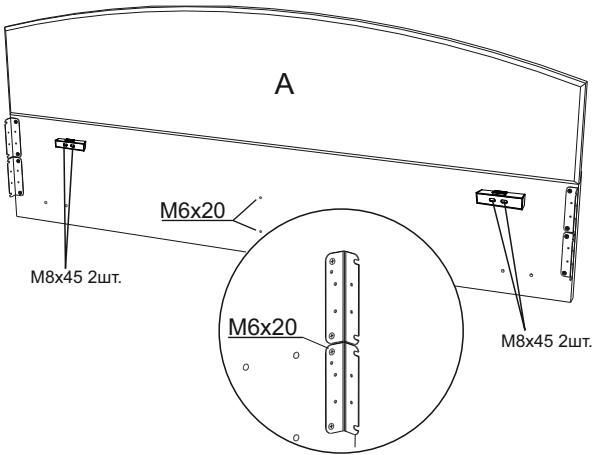

## Инструкция по сборке кровати UNO 2026 с подъемным механизмом

[www.sonum.ru](http://www.sonum.ru)

Фурнитура для установки подъемного механизма

1

2

3

4

### Инструмент:

Ключ гаечный, рулетка, ключ шестигранный, отвертка крестовая или шуруповерт (использовать на минимальной скорости вращения с минимальным крутящим моментом)