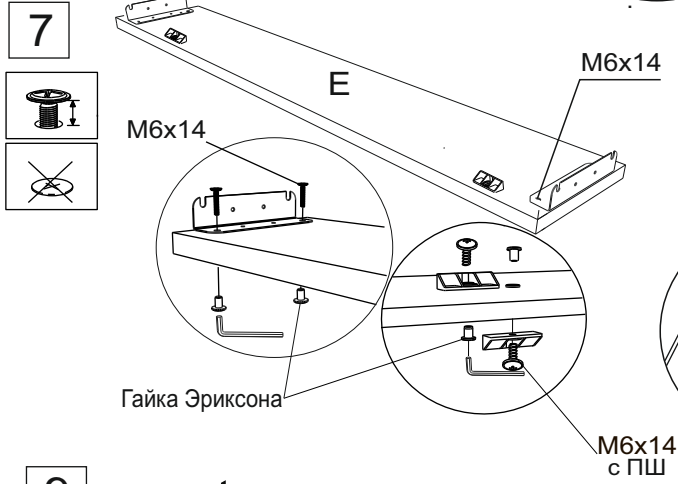

## Инструкция по сборке кровати UNO 2026 с подъемным механизмом

[www.sonum.ru](http://www.sonum.ru)

Фурнитура для установки подъемного механизма

1

2

3

4

### Инструмент:

Ключ гаечный, рулетка, ключ шестигранный, отвертка крестовая или шуруповерт (использовать на минимальной скорости вращения с минимальным крутящим моментом)