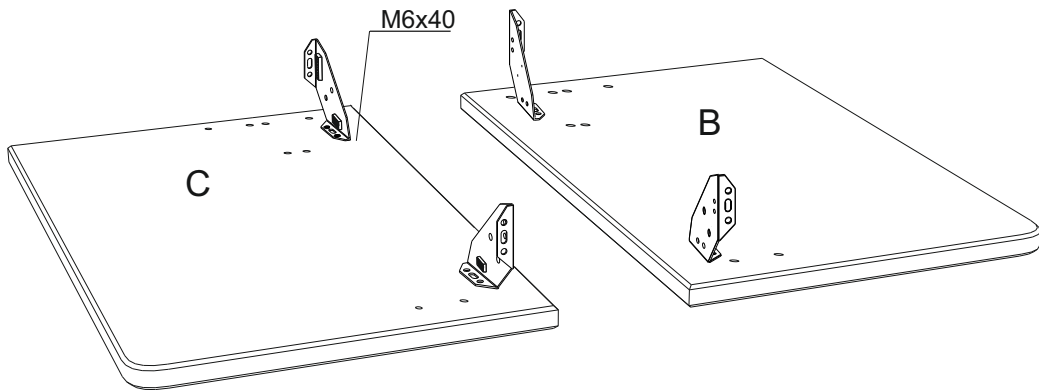

## Инструкция по сборке кровати UNO 2026 с подъемным механизмом

[www.sonum.ru](http://www.sonum.ru)

Фурнитура для установки подъемного механизма

1

2

3

4

### Инструмент:

Ключ гаечный, рулетка, ключ шестигранный, отвертка крестовая или шуруповерт (использовать на минимальной скорости вращения с минимальным крутящим моментом)