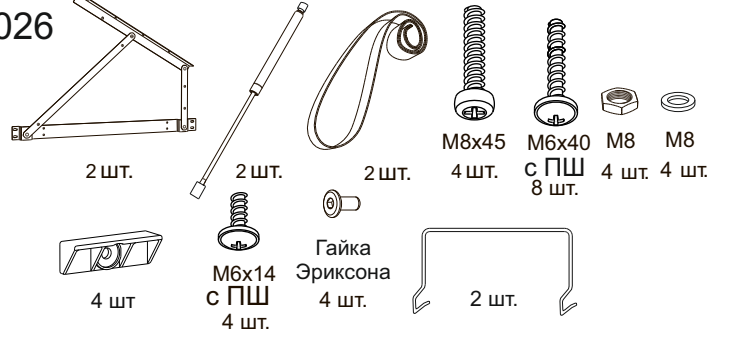

## Инструкция по сборке кровати UNO 2026 с подъемным механизмом

[www.sonum.ru](http://www.sonum.ru)

Фурнитура для установки подъемного механизма

1

2

3

4

### Инструмент:

Ключ гаечный, рулетка, ключ шестигранный, отвертка крестовая или шуруповерт (использовать на минимальной скорости вращения с минимальным крутящим моментом)