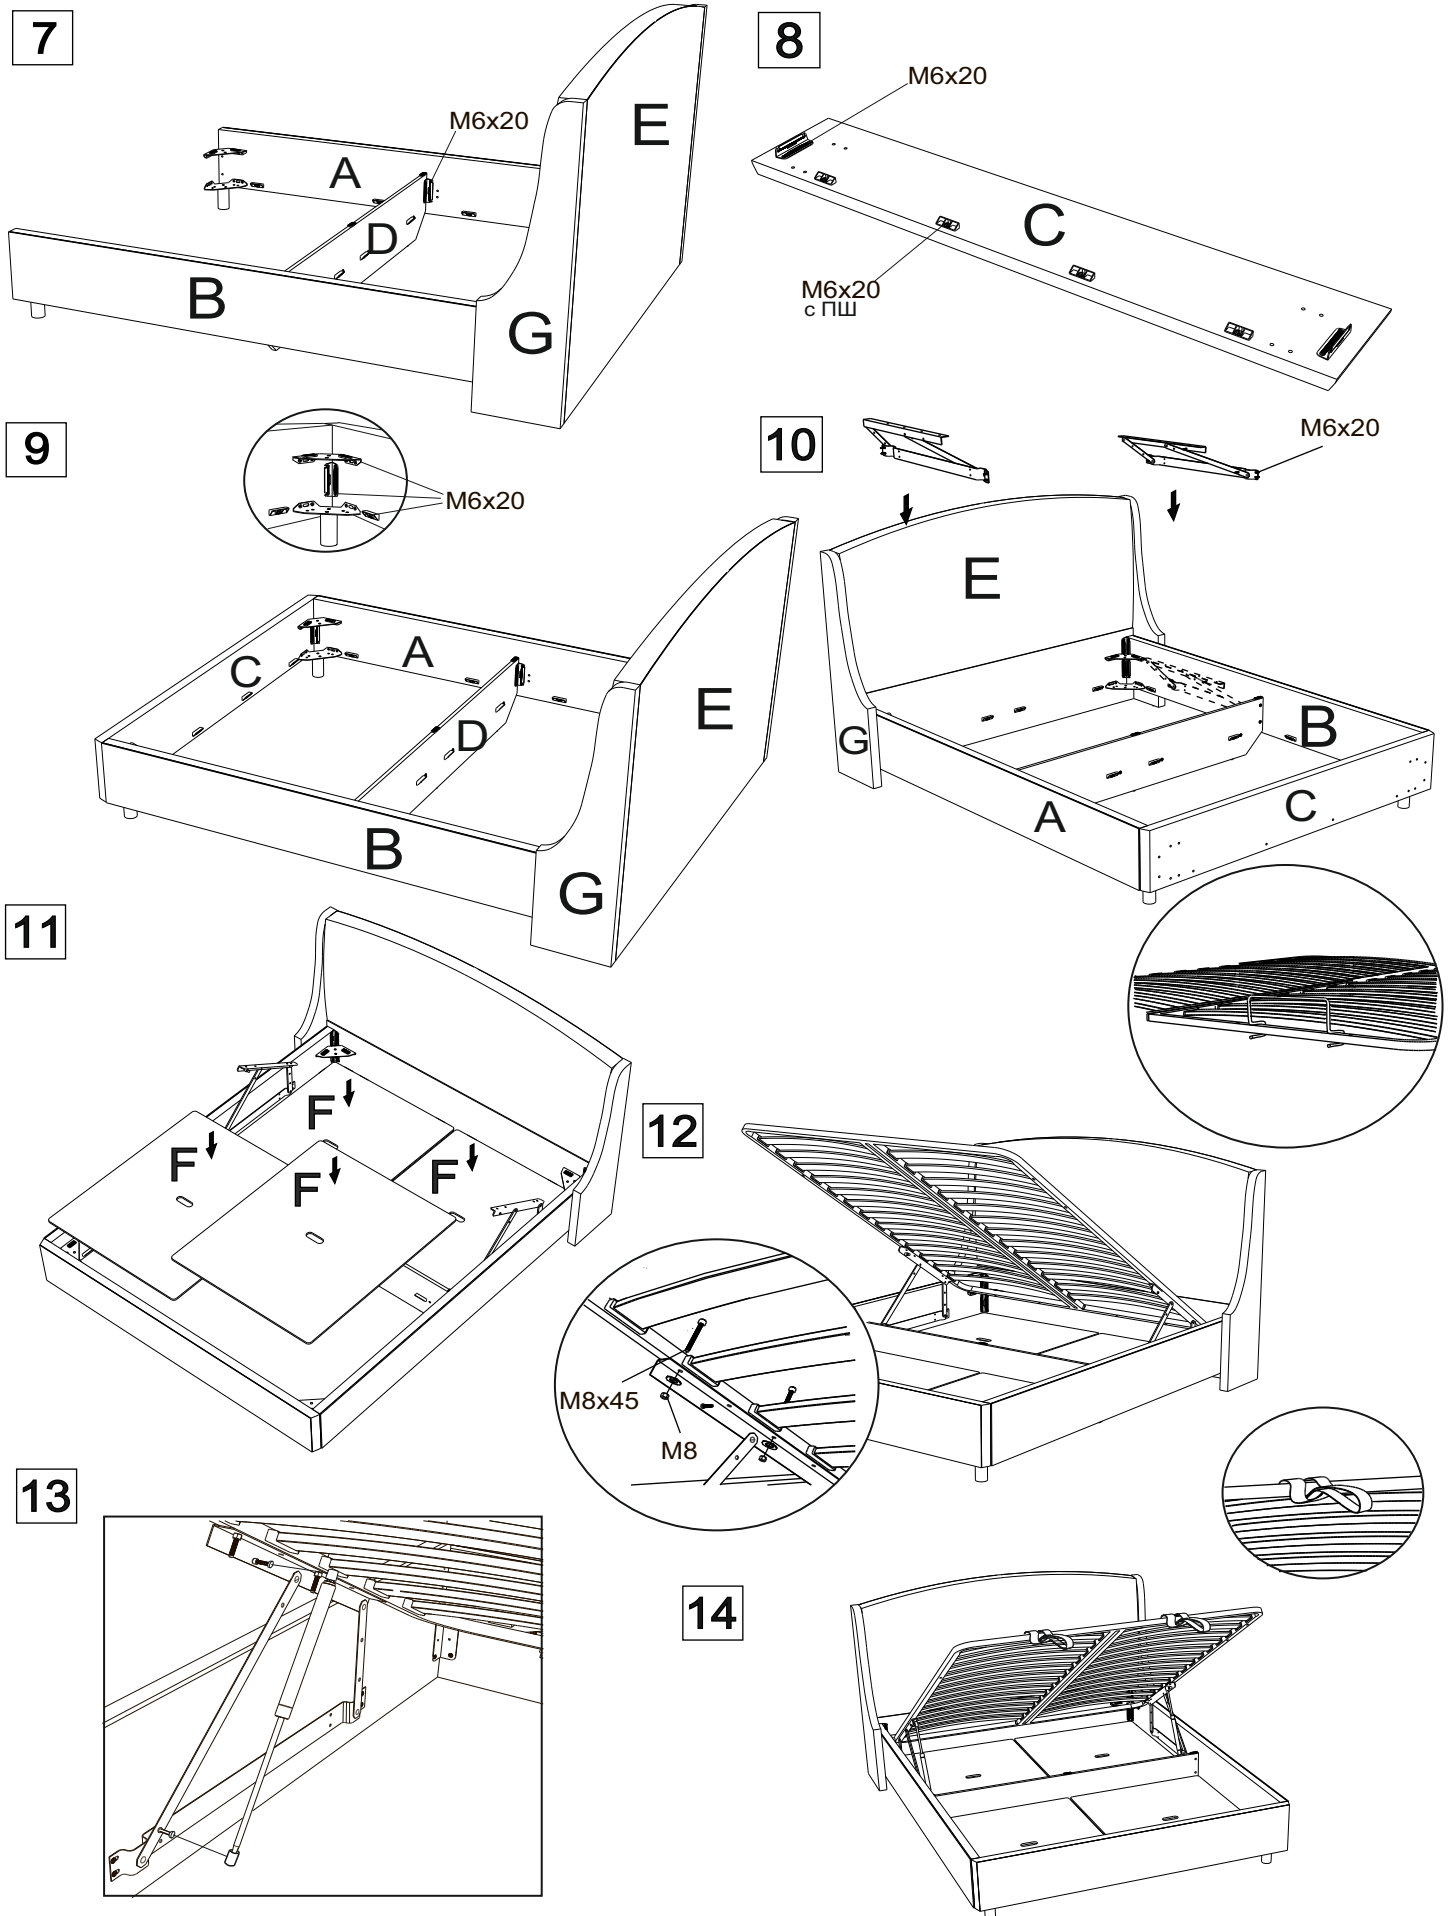

Инструкция по сборке кроватей
Diamant
с подъемным механизмом и бельевым
ящиком

www.sonum.ru

Фурнитура для установки подъемного механизма

1

3

2

4

5

6

Инструмент:

Ключ гаечный, рулетка, ключ шестигранный, отвертка крестовая или шуруповерт (использовать на минимальной скорости вращения с минимальным крутящим моментом)