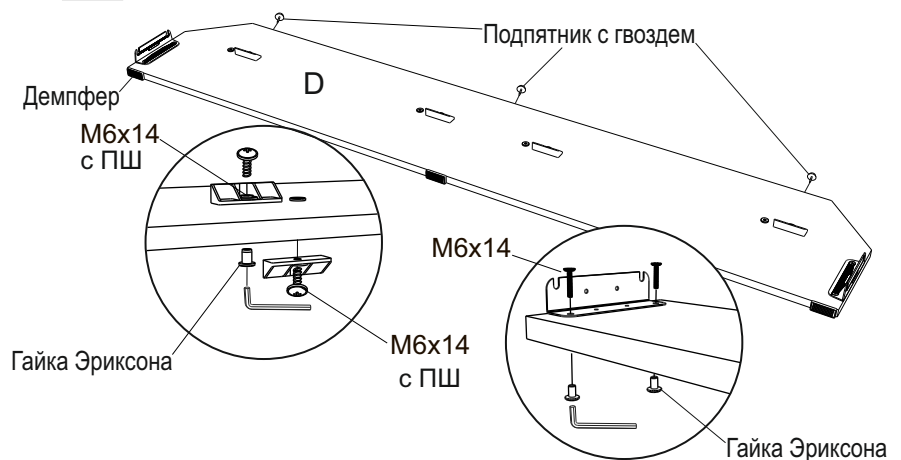

Инструкция по сборке кроватей
Diamant
с подъемным механизмом и бельевым
ящиком

www.sonum.ru

Фурнитура для установки подъемного механизма

1

3

2

4

5

6

Инструмент:

Ключ гаечный, рулетка, ключ шестигранный, отвертка крестовая или шуруповерт (использовать на минимальной скорости вращения с минимальным крутящим моментом)