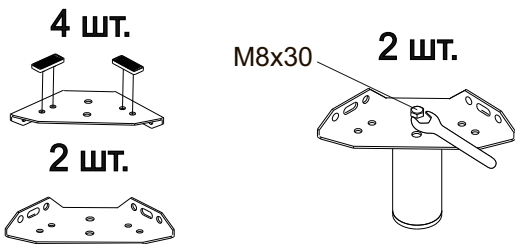

Инструкция по сборке кроватей
Diamant
с подъемным механизмом и бельевым
ящиком

www.sonum.ru

Фурнитура для установки подъемного механизма

1

3

2

4

5

6

Инструмент:

Ключ гаечный, рулетка, ключ шестигранный, отвертка крестовая или шуруповерт (использовать на минимальной скорости вращения с минимальным крутящим моментом)