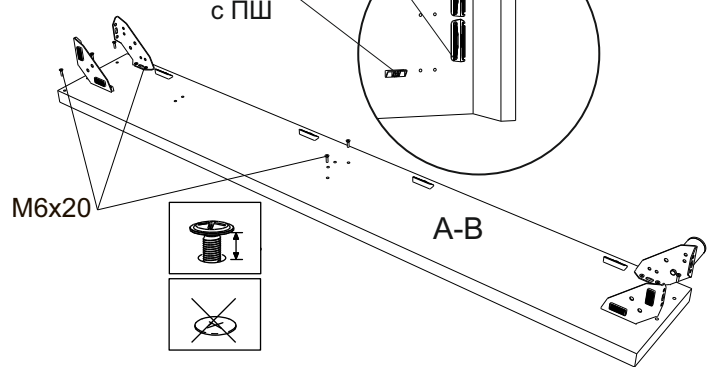

Инструкция по сборке кроватей
Diamant
с подъемным механизмом и бельевым
ящиком

www.sonum.ru

Фурнитура для установки подъемного механизма

1

3

2

4

5

6

Инструмент:

Ключ гаечный, рулетка, ключ шестигранный, отвертка крестовая или шуруповерт (использовать на минимальной скорости вращения с минимальным крутящим моментом)