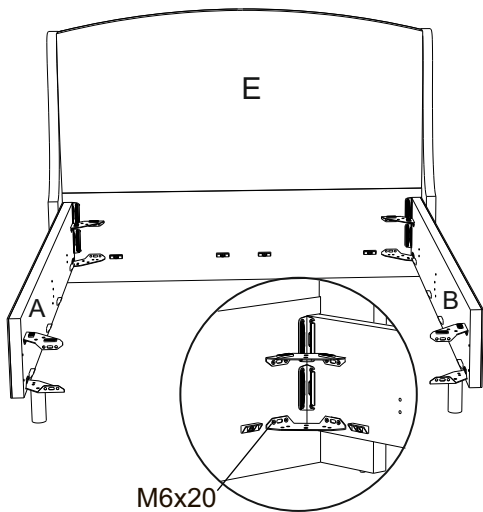

Инструкция по сборке кроватей
Diamant
с подъемным механизмом и бельевым
ящиком

www.sonum.ru

Фурнитура для установки подъемного механизма

1

3

2

4

5

6

Инструмент:

Ключ гаечный, рулетка, ключ шестигранный, отвертка крестовая или шуруповерт (использовать на минимальной скорости вращения с минимальным крутящим моментом)