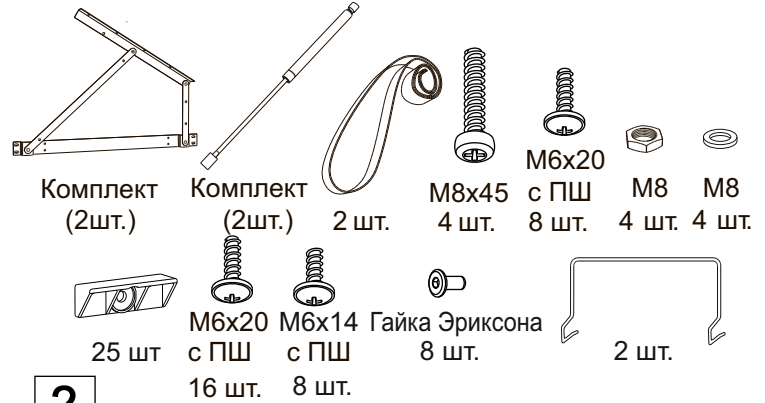

Инструкция по сборке кроватей
Diamant
с подъемным механизмом и бельевым
ящиком

www.sonum.ru

Фурнитура для установки подъемного механизма

1

3

2

4

5

6

Инструмент:

Ключ гаечный, рулетка, ключ шестигранный, отвертка крестовая или шуруповерт (использовать на минимальной скорости вращения с минимальным крутящим моментом)