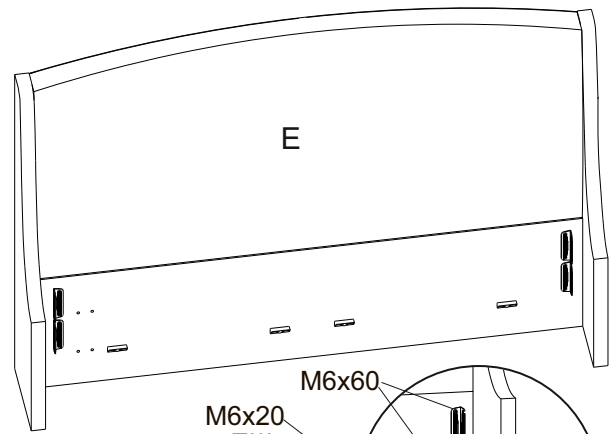

Инструкция по сборке кроватей
Diamant
с подъемным механизмом и бельевым
ящиком

www.sonum.ru

Фурнитура для установки подъемного механизма

1

3

2

4

5

6

Инструмент:

Ключ гаечный, рулетка, ключ шестигранный, отвертка крестовая или шуруповерт (использовать на минимальной скорости вращения с минимальным крутящим моментом)