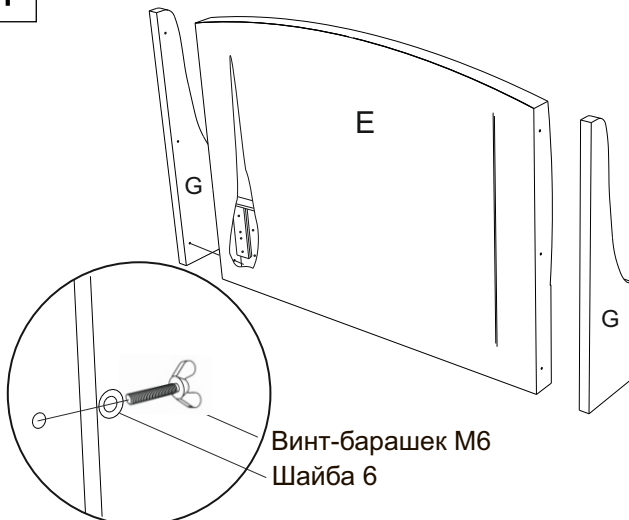

Инструкция по сборке кроватей
Diamant
с подъемным механизмом и бельевым
ящиком

www.sonum.ru

Фурнитура для установки подъемного механизма

1

3

2

4

5

6

Инструмент:

Ключ гаечный, рулетка, ключ шестигранный, отвертка крестовая или шуруповерт (использовать на минимальной скорости вращения с минимальным крутящим моментом)