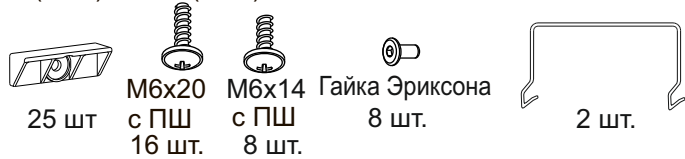

Фурнитура для установки подъемного механизма

Инструкция по сборке кровати Samanta с подъемным механизмом и бельевым ящиком

www.sonum.ru

1

3

5

2

4

6

Инструмент:

Ключ гаечный, рулетка, ключ шестигранный, отвертка крестовая или шуруповерт (использовать на минимальной скорости вращения с минимальным крутящим моментом)