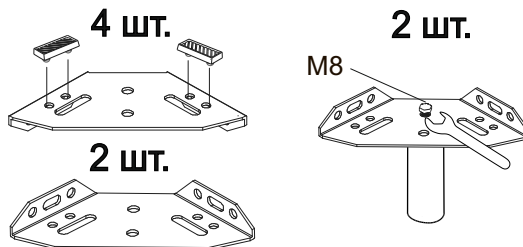

Фурнитура для установки подъемного механизма

Инструкция по сборке кровати Samanta с подъемным механизмом и бельевым ящиком

www.sonum.ru

1

3

5

2

4

6

Инструмент:

Ключ гаечный, рулетка, ключ шестигранный, отвертка крестовая или шуруповерт (использовать на минимальной скорости вращения с минимальным крутящим моментом)