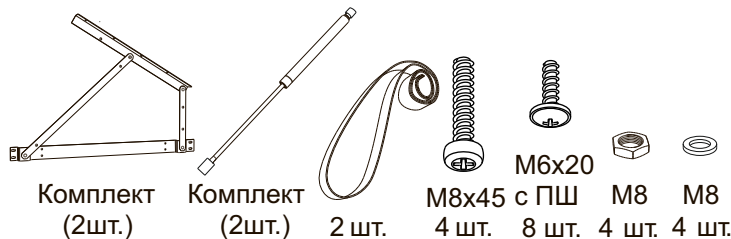

Фурнитура для установки подъемного механизма

Инструкция по сборке кровати Samanta с подъемным механизмом и бельевым ящиком

www.sonum.ru

1

3

5

2

4

6

Инструмент:

Ключ гаечный, рулетка, ключ шестигранный, отвертка крестовая или шуруповерт (использовать на минимальной скорости вращения с минимальным крутящим моментом)