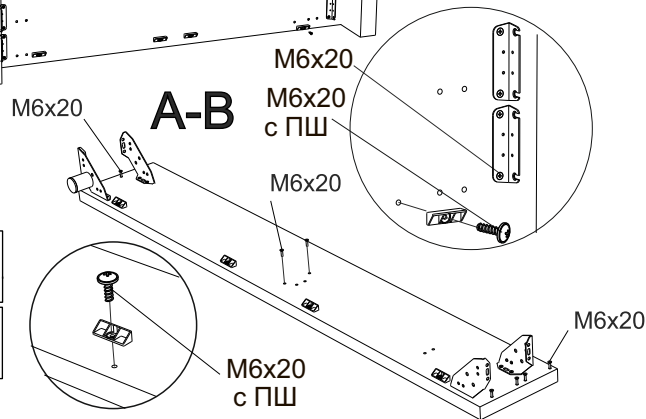

Фурнитура для установки подъемного механизма

Инструкция по сборке кровати Samanta с подъемным механизмом и бельевым ящиком

www.sonum.ru

1

3

5

2

4

6

Инструмент:

Ключ гаечный, рулетка, ключ шестигранный, отвертка крестовая или шуруповерт (использовать на минимальной скорости вращения с минимальным крутящим моментом)