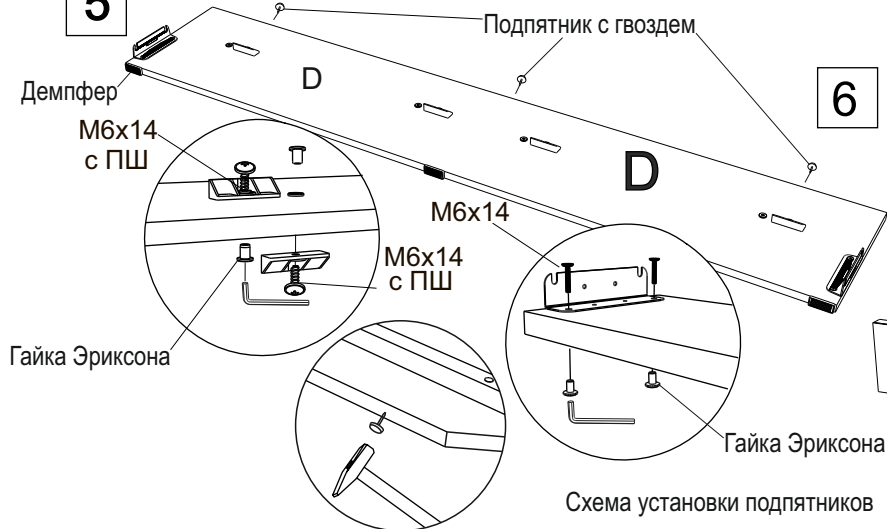

Фурнитура для установки подъемного механизма

Инструкция по сборке кровати Samanta с подъемным механизмом и бельевым ящиком

www.sonum.ru

1

3

5

2

4

6

Инструмент:

Ключ гаечный, рулетка, ключ шестигранный, отвертка крестовая или шуруповерт (использовать на минимальной скорости вращения с минимальным крутящим моментом)