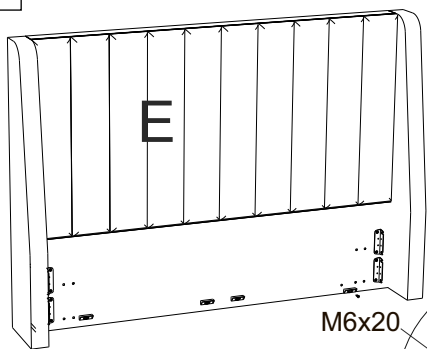

Фурнитура для установки подъемного механизма

Инструкция по сборке кровати Samanta с подъемным механизмом и бельевым ящиком

www.sonum.ru

1

3

5

2

4

6

Инструмент:

Ключ гаечный, рулетка, ключ шестигранный, отвертка крестовая или шуруповерт (использовать на минимальной скорости вращения с минимальным крутящим моментом)