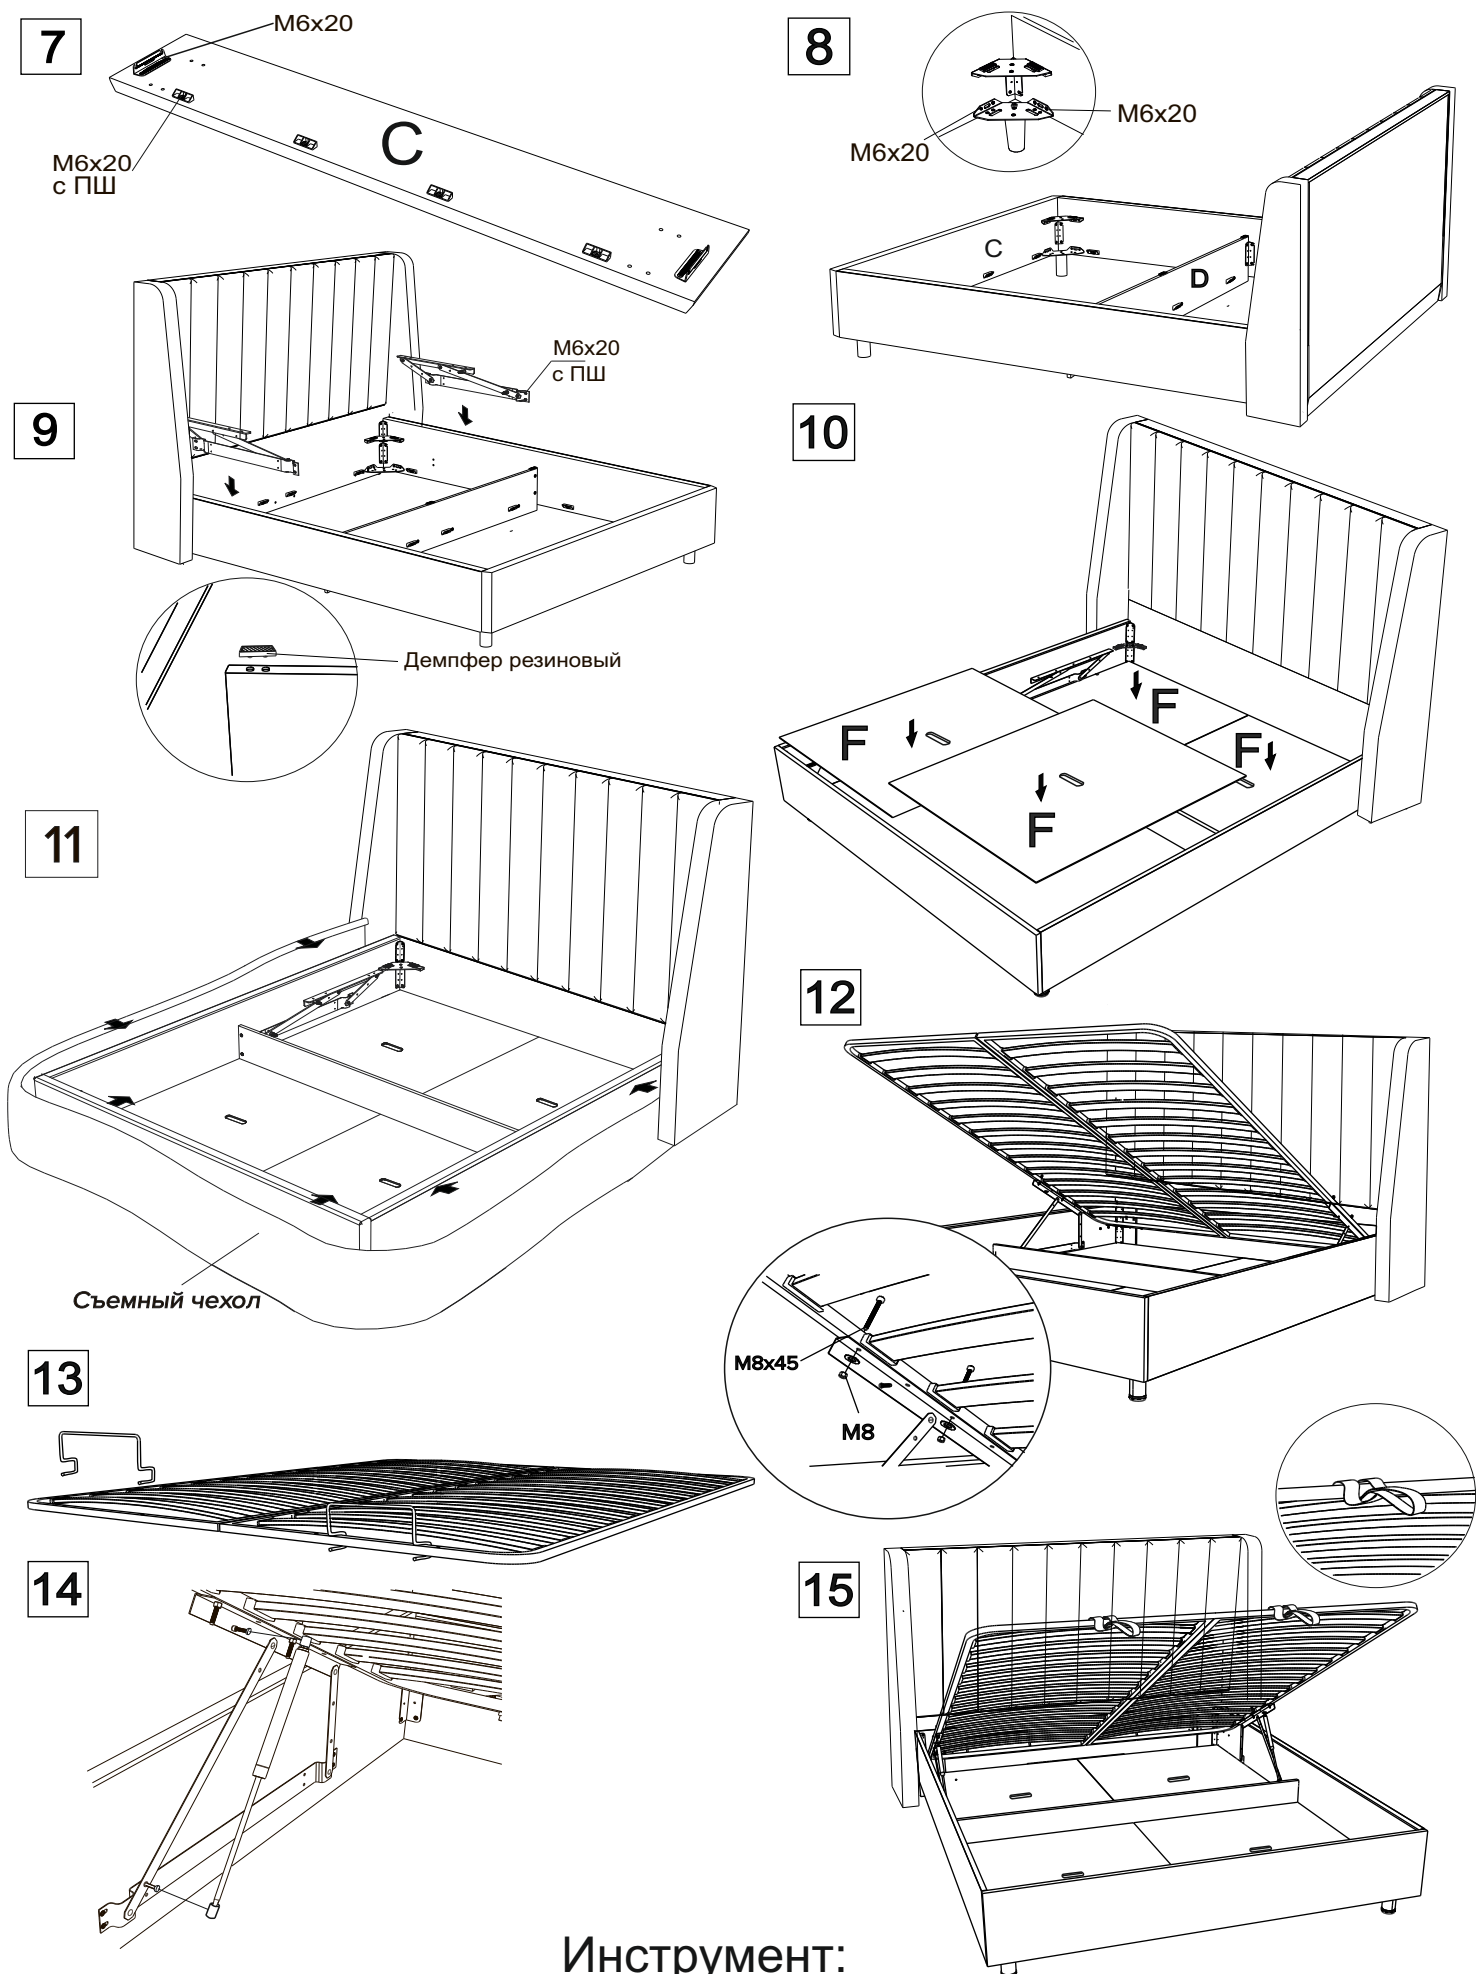

Фурнитура для установки подъемного механизма

Инструкция по сборке кровати Samanta с подъемным механизмом и бельевым ящиком

www.sonum.ru

1

3

5

2

4

6

Инструмент:

Ключ гаечный, рулетка, ключ шестигранный, отвертка крестовая или шуруповерт (использовать на минимальной скорости вращения с минимальным крутящим моментом)