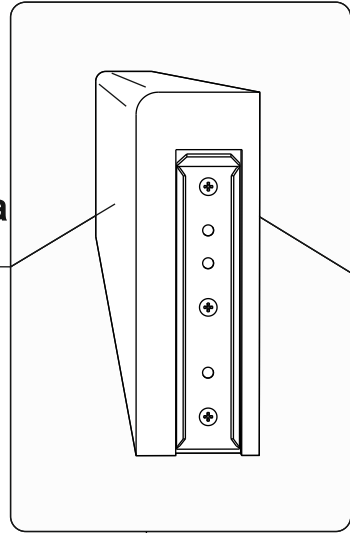

Сторона
мягкая

Сторона
жесткая