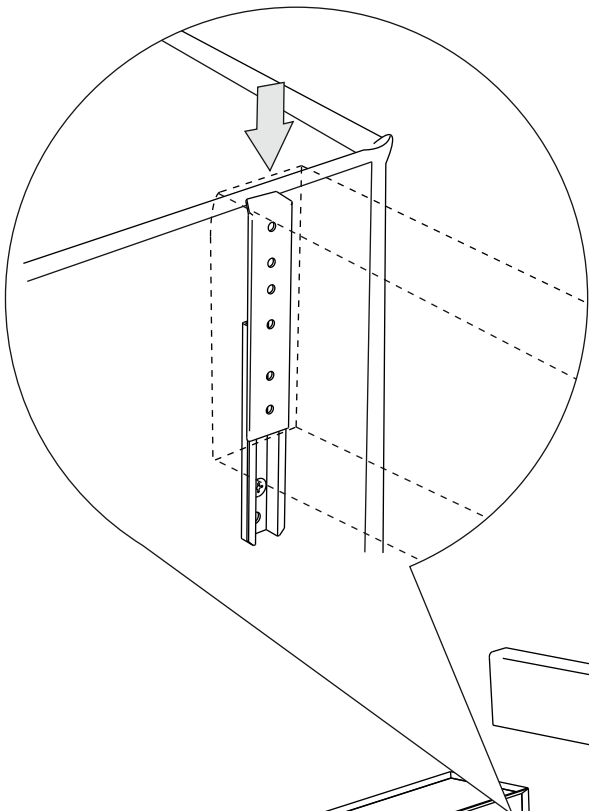

8

Сторона
мягкая

Сторона
жесткая