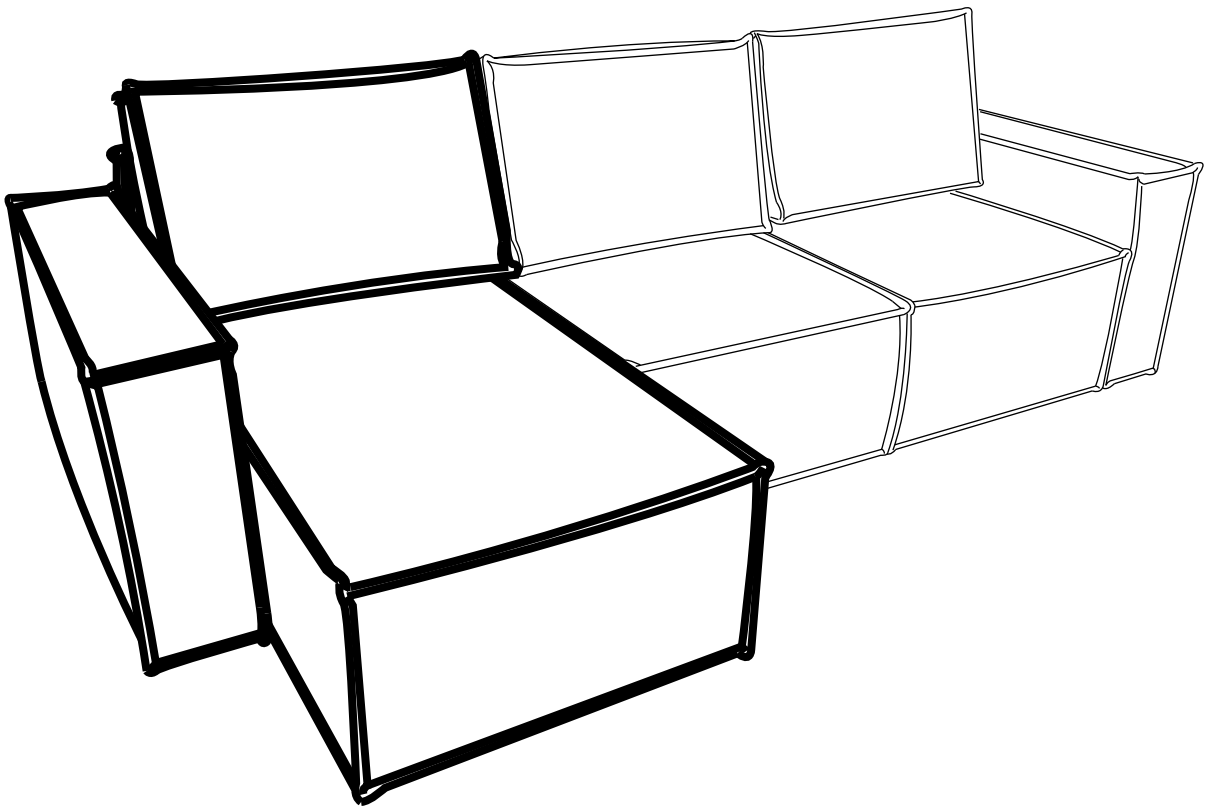

Инструкция по сборке дивана-кровати

Loft угловой

Сиденье	1 шт.		
Откидная спинка	1 шт.		
Оттоманка	1 шт.		
Подлокотник	2 шт.		
Задняя спинка	1 шт.		
Задняя спинка оттоманки	1 шт.		
Подушка спиновая	3 шт.		
Подушка оттоманки	1 шт.		
Замок клиновой (папа)	2 шт.		
Замок клиновой (мама)	2 шт.		
Замок прямой (папа)	1 шт.		
Замок прямой (мама)	1 шт.		
Опора	18 шт.		
Аэратор	2 шт.		
Смазка силиконовая	1 шт.		
Гайка М6	2 шт.		
Шайба М6	2 шт.		
Винт М6х20	6 шт.	①	
Винт М6х35	21 шт.	②	
Винт М6х40	8 шт.	③	
Винт М6х80	6 шт.	④	

1

2

3 - 9

3

4

5

6

7