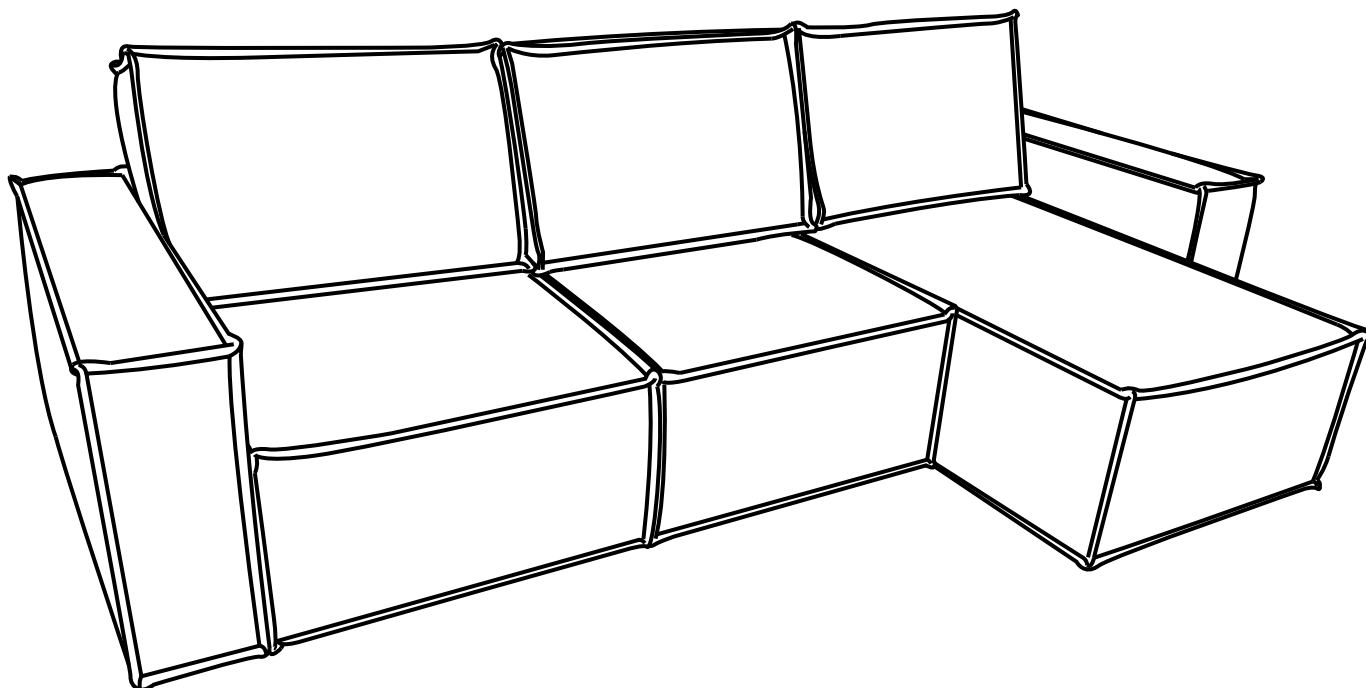

Инструкция по сборке дивана-кровати

Loft угловой

Сиденье	1 шт.		
Откидная спинка	1 шт.		
Оттоманка	1 шт.		
Подлокотник	2 шт.		
Задняя спинка	1 шт.		
Задняя спинка оттоманки	1 шт.		
Подушка спиновая	3 шт.		
Подушка оттоманки	1 шт.		
Замок клиновой (папа)	2 шт.		
Замок клиновой (мама)	2 шт.		
Замок прямой (папа)	1 шт.		
Замок прямой (мама)	1 шт.		
Опора	18 шт.		
Аэратор	2 шт.		
Смазка силиконовая	1 шт.		
Гайка М6	2 шт.		
Шайба М6	2 шт.		
Винт М6х20	6 шт.	①	
Винт М6х35	21 шт.	②	
Винт М6х40	8 шт.	③	
Винт М6х80	6 шт.	④	

1

2

3 - 9

3

4

5

6

7