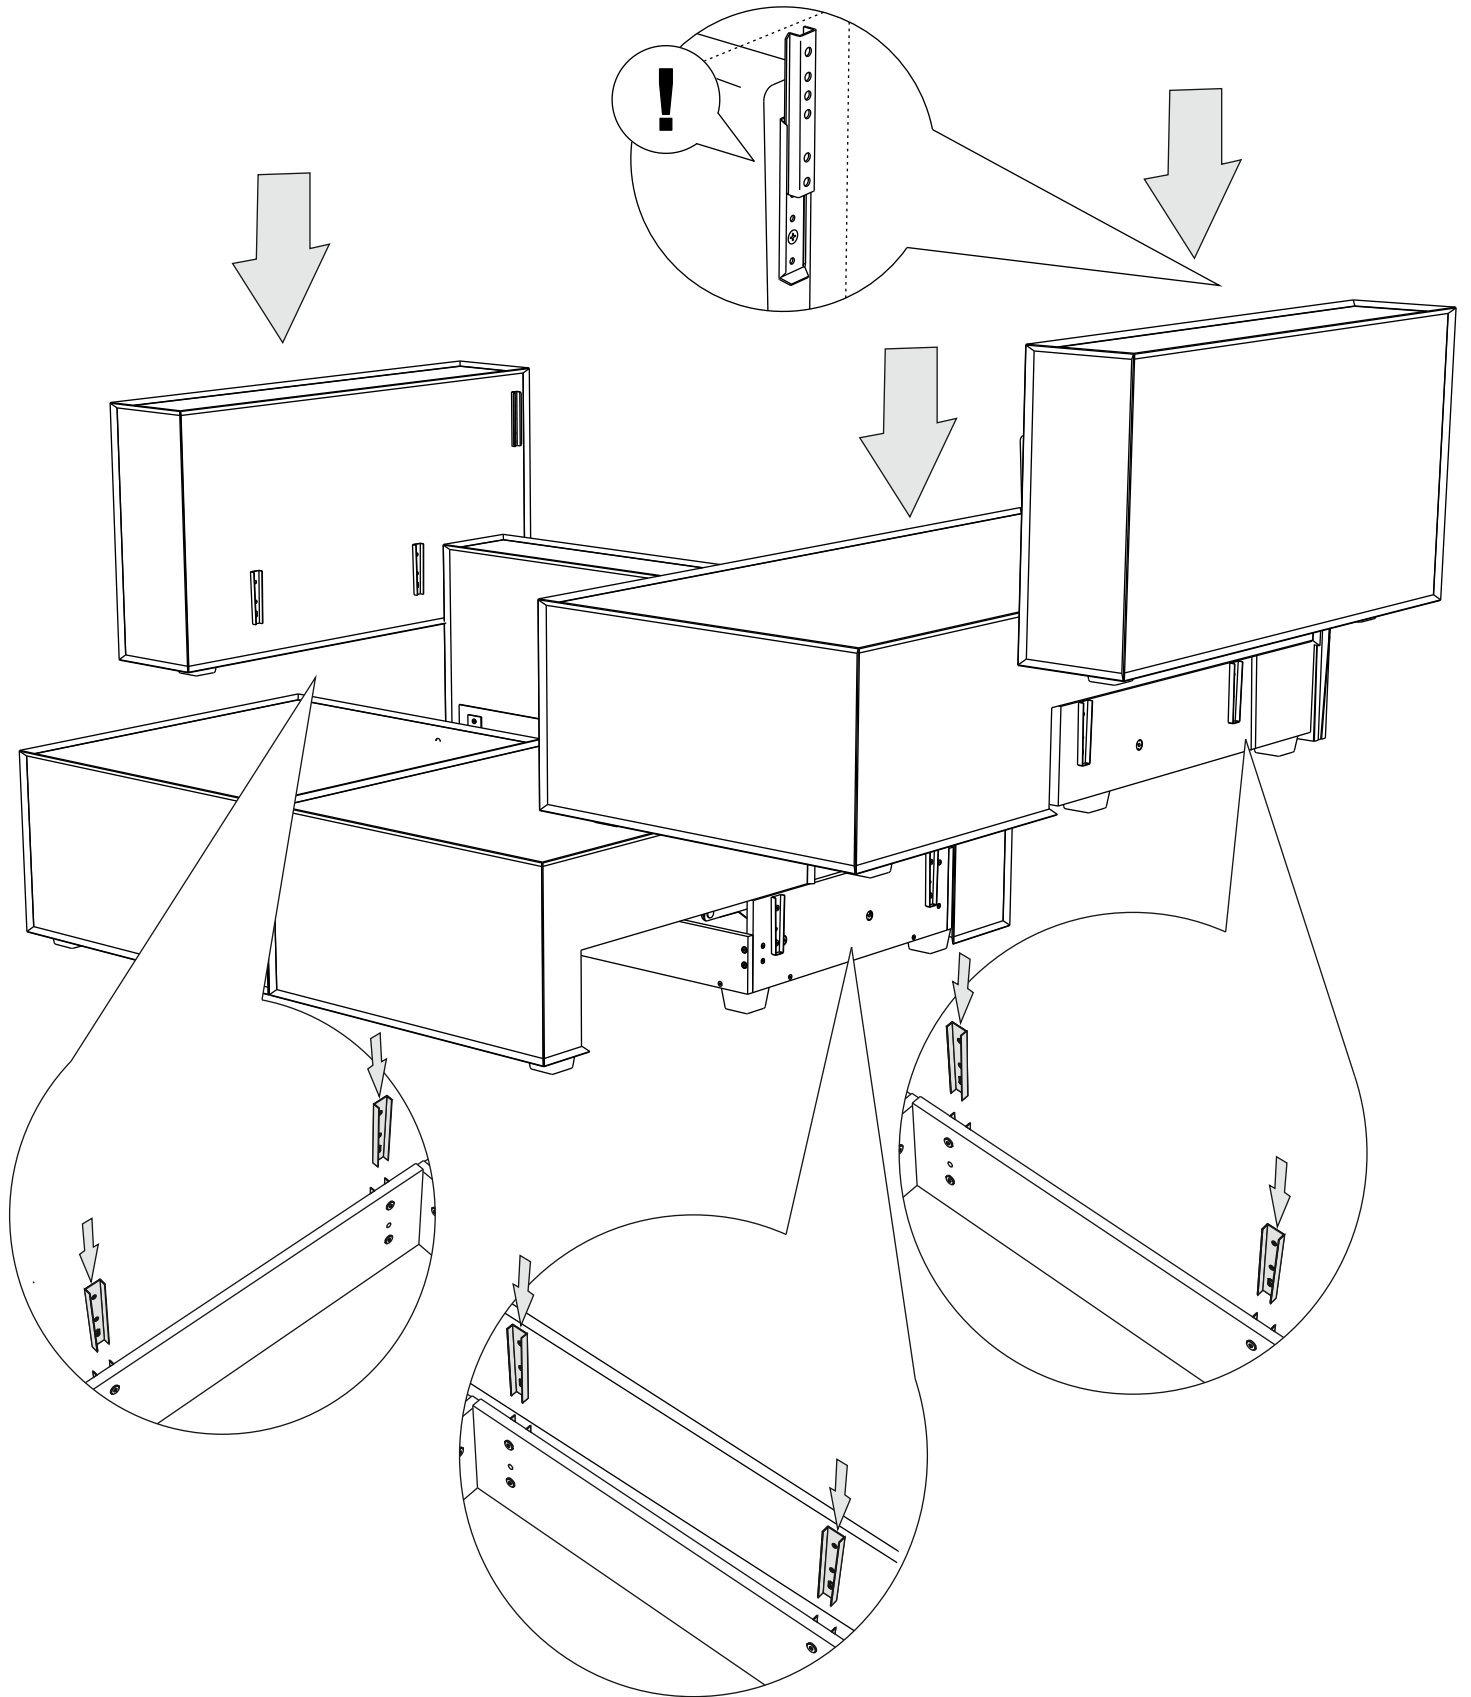

Инструкция по сборке дивана-кровати

Loft угловой

Сиденье	1 шт.		
Откидная спинка	1 шт.		
Оттоманка	1 шт.		
Подлокотник	2 шт.		
Задняя спинка	1 шт.		
Задняя спинка оттоманки	1 шт.		
Подушка спиновая	3 шт.		
Подушка оттоманки	1 шт.		
Замок клиновой (папа)	2 шт.		
Замок клиновой (мама)	2 шт.		
Замок прямой (папа)	1 шт.		
Замок прямой (мама)	1 шт.		
Опора	18 шт.		
Аэратор	2 шт.		
Смазка силиконовая	1 шт.		
Гайка М6	2 шт.		
Шайба М6	2 шт.		
Винт М6х20	6 шт.	①	
Винт М6х35	21 шт.	②	
Винт М6х40	8 шт.	③	
Винт М6х80	6 шт.	④	

8

9

3 - 9

3

4

5

6

7

8

Сторона
мягкая

Сторона
жесткая

9