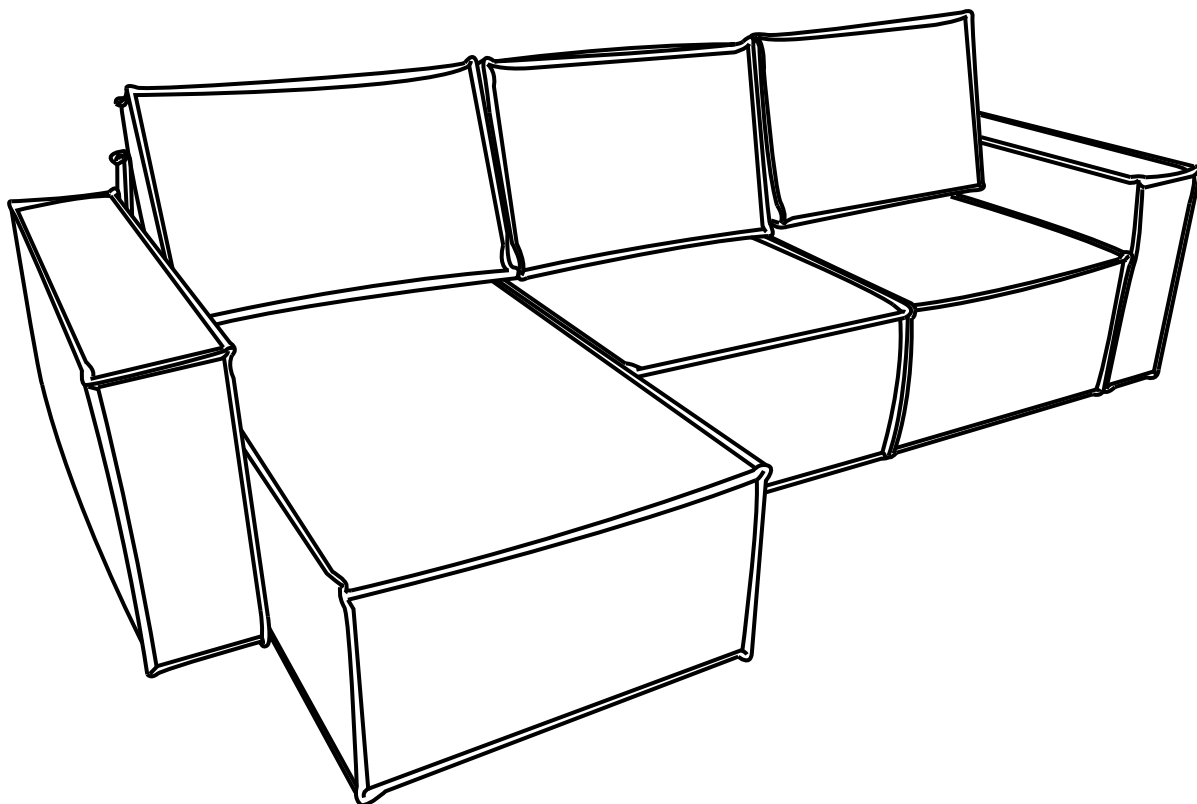

Инструкция по сборке дивана-кровати

Loft угловой

Сиденье	1 шт.		
Откидная спинка	1 шт.		
Оттоманка	1 шт.		
Подлокотник	2 шт.		
Задняя спинка	1 шт.		
Задняя спинка оттоманки	1 шт.		
Подушка спиновая	3 шт.		
Подушка оттоманки	1 шт.		
Замок клиновой (папа)	2 шт.		
Замок клиновой (мама)	2 шт.		
Замок прямой (папа)	1 шт.		
Замок прямой (мама)	1 шт.		
Опора	18 шт.		
Аэратор	2 шт.		
Смазка силиконовая	1 шт.		
Гайка М6	2 шт.		
Шайба М6	2 шт.		
Винт М6х20	6 шт.	①	
Винт М6х35	21 шт.	②	
Винт М6х40	8 шт.	③	
Винт М6х80	6 шт.	④	

1

2

3 - 9

3

4

5

6

7