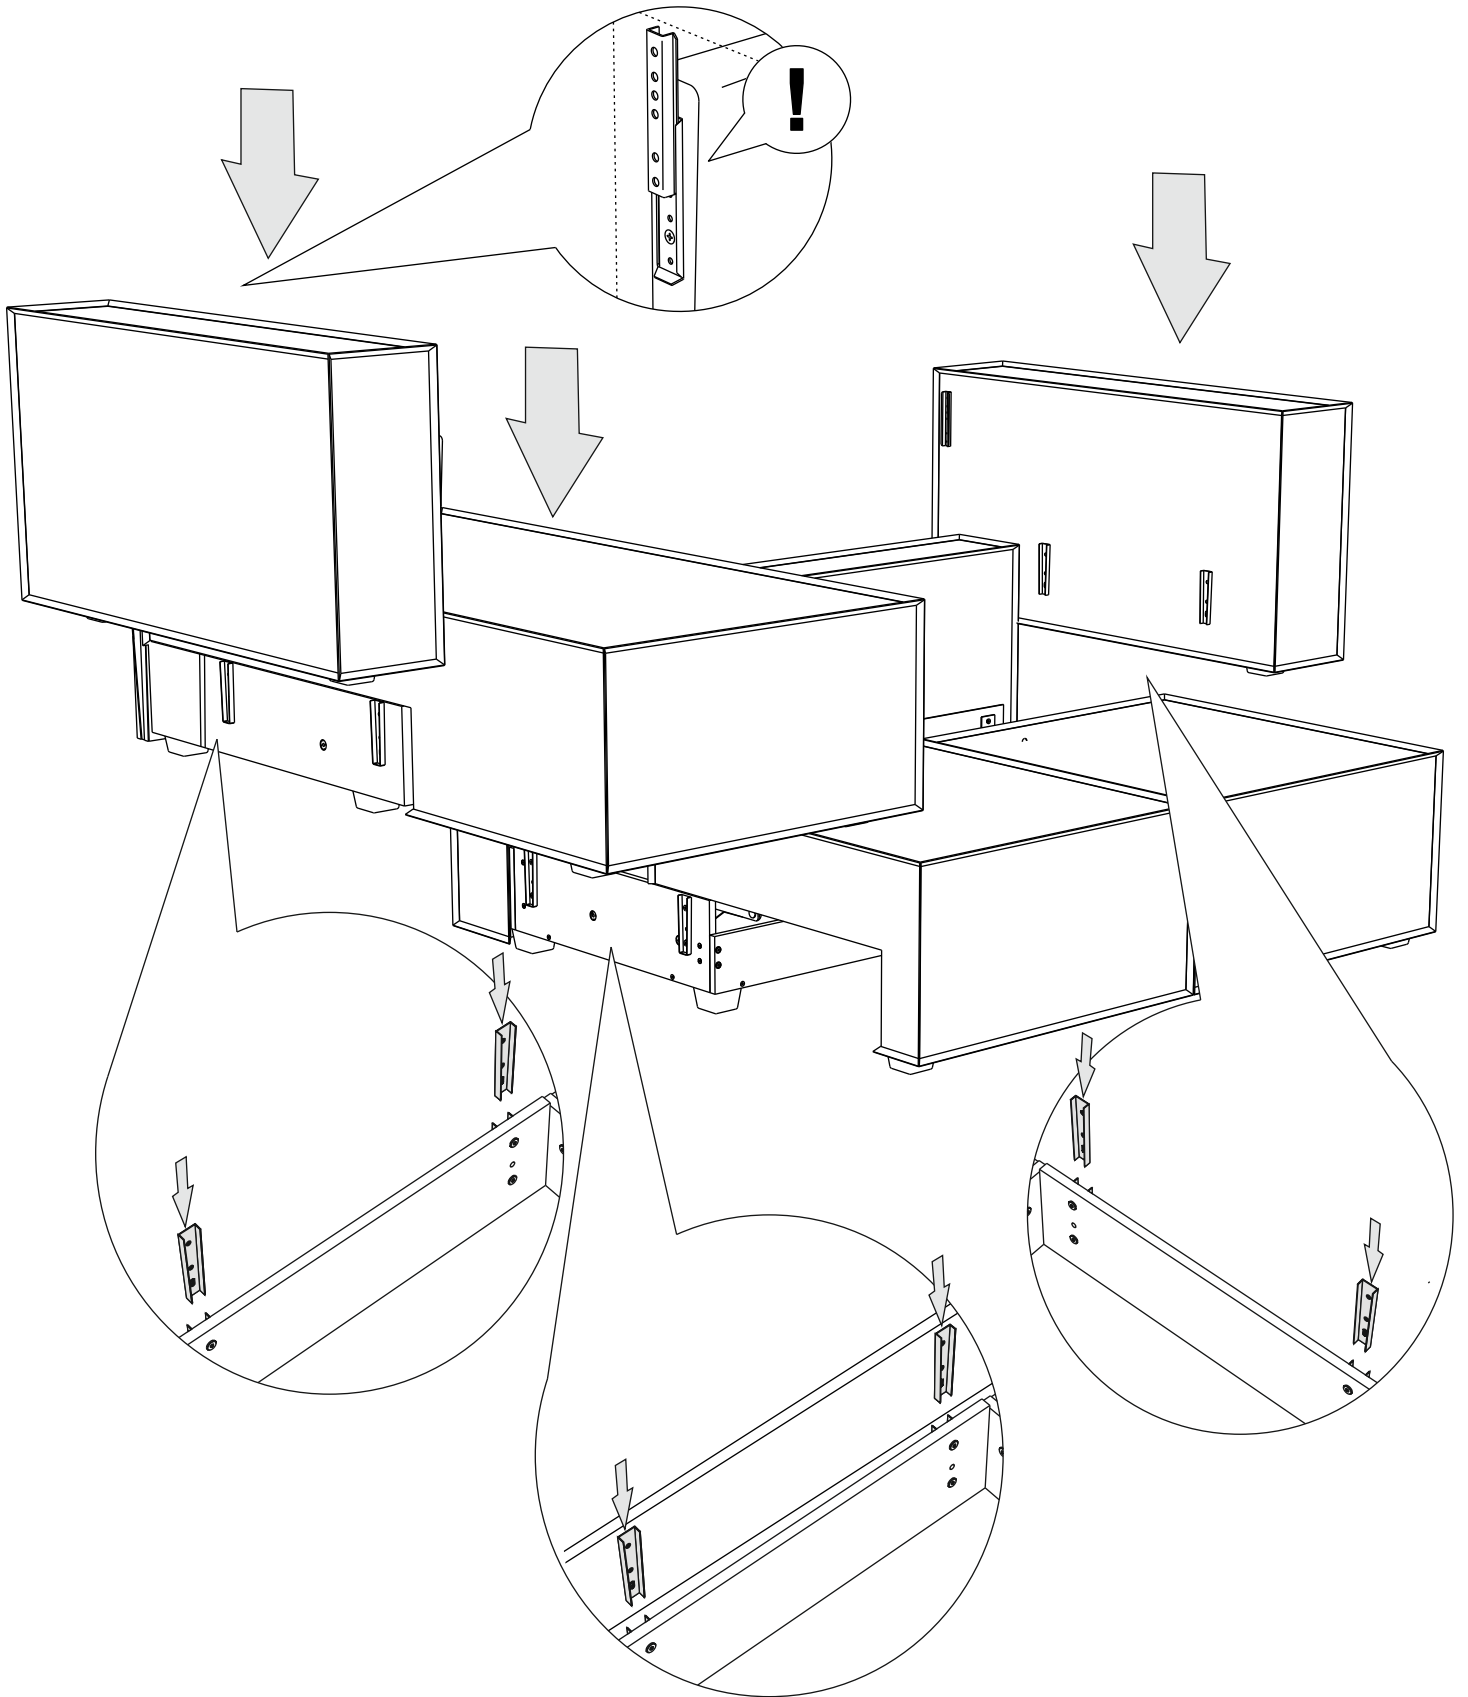

Инструкция по сборке дивана-кровати

Loft угловой

Сиденье	1 шт.		
Откидная спинка	1 шт.		
Оттоманка	1 шт.		
Подлокотник	2 шт.		
Задняя спинка	1 шт.		
Задняя спинка оттоманки	1 шт.		
Подушка спиновая	3 шт.		
Подушка оттоманки	1 шт.		
Замок клиновой (папа)	2 шт.		
Замок клиновой (мама)	2 шт.		
Замок прямой (папа)	1 шт.		
Замок прямой (мама)	1 шт.		
Опора	18 шт.		
Аэратор	2 шт.		
Смазка силиконовая	1 шт.		
Гайка М6	2 шт.		
Шайба М6	2 шт.		
Винт М6х20	6 шт.	①	
Винт М6х35	21 шт.	②	
Винт М6х40	8 шт.	③	
Винт М6х80	6 шт.	④	

1

2

3 - 9

3

4

5

6

7

8

9

3 - 9

3

4

5

6

7

8

Сторона
мягкая

Сторона
жесткая

9